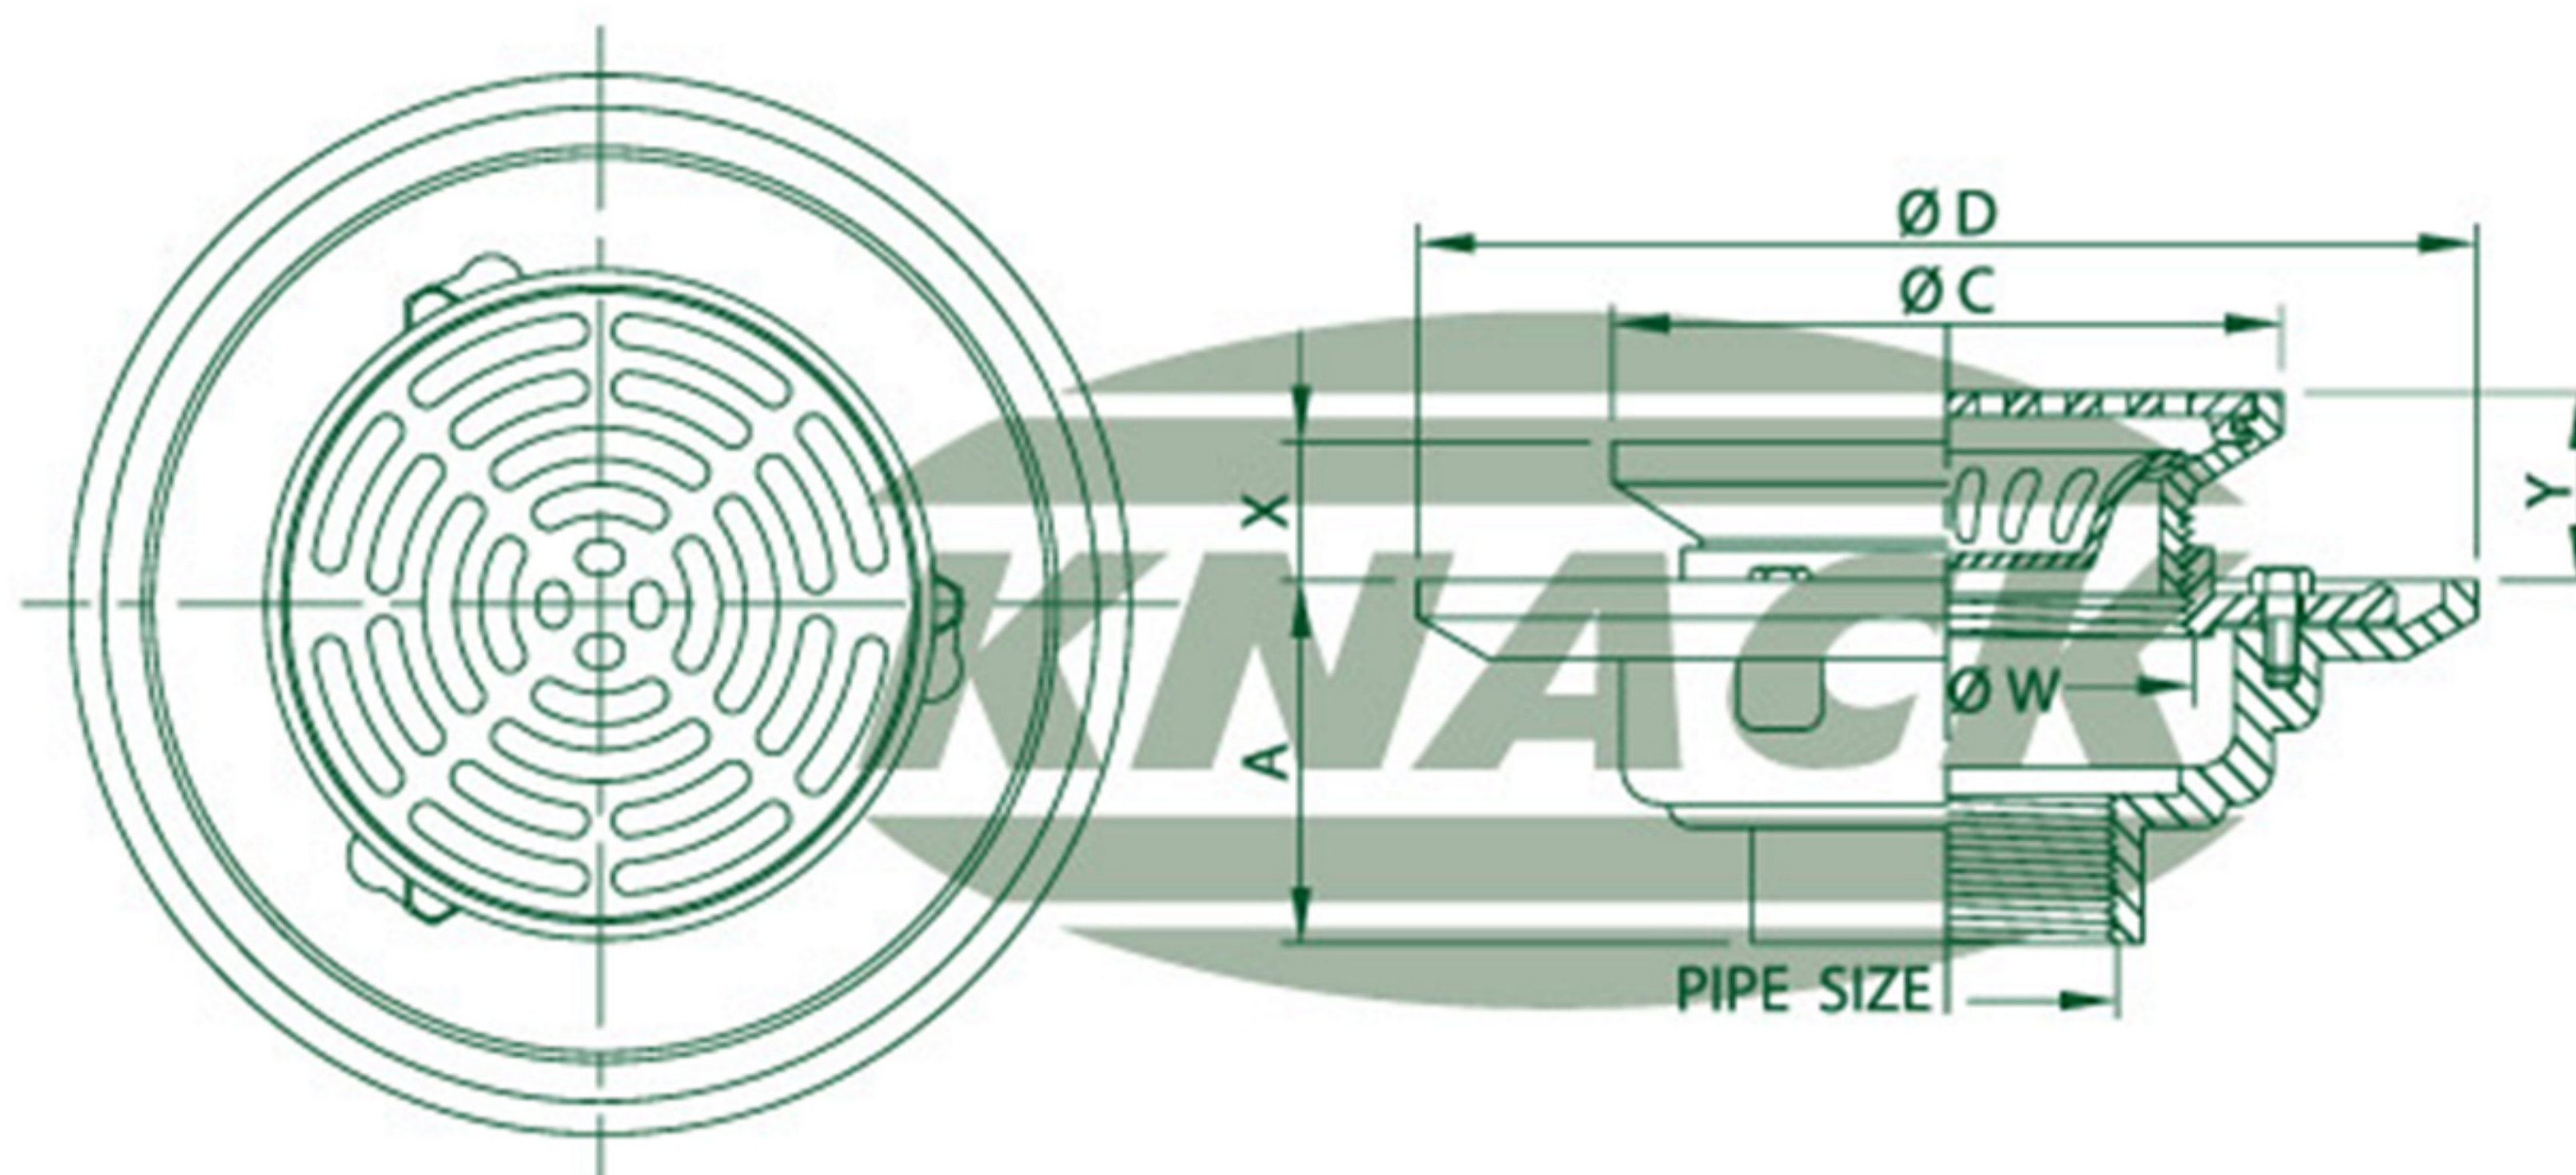

FLOOR DRAIN

Floor Drain Model 233 PM

ชุดระบายน้ำพื้นปรับระดับด้วยเกลียว

- ตะแกรงระบายน้ำทิ้งทรงกลม (ทองเหลืองชุบโครเมียม)
- เขี้ยวล็อก
- ฐานเหล็กหล่อมีปีกและจานกันซึม
- มีตะกร้าดักผง
- สำหรับท่อ ขนาด 2", 2 1/2", 3", 4", 5", 6", 8"

FLOOR DRAIN

DIMENSION IN MM.

FLOOR DRAIN
MODEL : 233 PM

ADJUSTABLE STRAINER

Pipe Size Inch	A	C	D	W	Adjustment		Free Area (mm. ²)
					X	Y	
2	78	120	229	90	27	46	2400
2 1/2	78	120	229	90	27	46	2400
3	78	120	229	90	27	46	2400
4	78	165	229	112	30	52	6500
5	78	197	268	162	30	52	6500
6	78	197	268	162	30	52	6500
8	103	272	330	209	35	69	17200